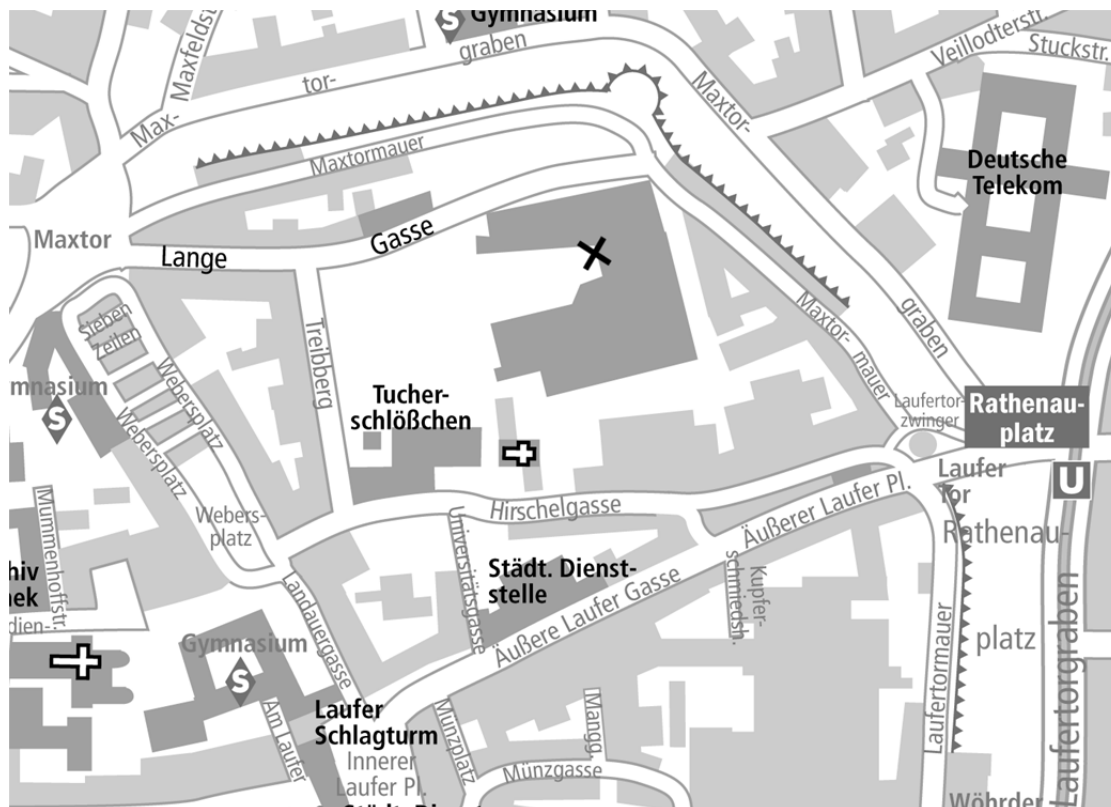

Kursraum 0.420 und 0.421 Nürnberg, WISO (Lange Gasse 20)

Mit dem Auto:

Die Anfahrt mit dem Auto ist aufgrund der Parkplatzsituation nicht empfehlenswert. Reisen Sie dennoch mit dem Auto an, befindet sich ein gebührenpflichtiges Parkhaus an der Laufertormauer. Freie Parkplätze finden Sie häufig erst nördlich der Pirckheimerstraße.

Mit der Straßenbahn bzw. U-Bahn:

Von der Haltestelle Nürnberg Rathenauplatz gehen Sie in die Laufer Gasse und biegen sofort rechts in die Hirschelgasse ein. Nach etwa 150 Metern nehmen Sie rechts die Treppen hoch zum Eingang der WISO.

Zu Fuß ab Hauptbahnhof (ca. 20 Minuten Fußweg):

Vom Hauptbahnhof Nürnberg über den Bahnhofplatz in den Königstorgraben gehen, dann geradeaus weiter den Marientorgraben und später den Laufertorgraben entlang. Sie gelangen zum Rathenauplatz. Von dort gehen Sie weiter wie oben beschrieben.

Die Kursräume befinden sich im Neubau der WISO im Untergeschoß.

<http://tinyurl.com/buloo8w>

Kartographie: Ing.-Büro B. Spachmüller, Schwabach, geändert durch RRZE